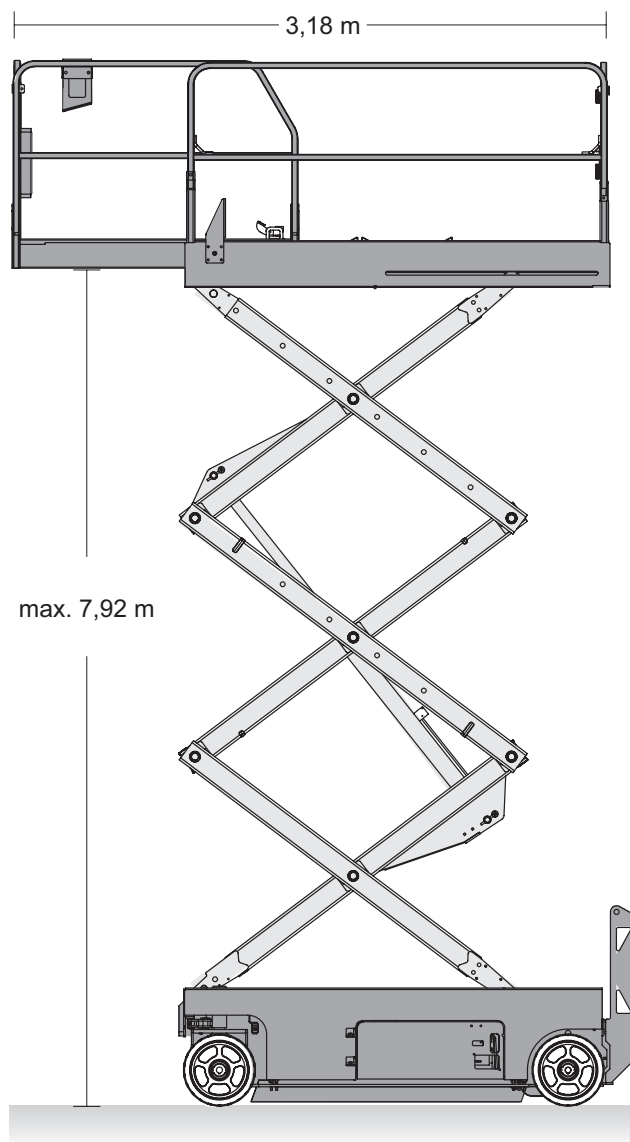

Pracovní diagram

VOLEJTE ZARMA
800 504 504

www.plosinyplzen.cz

Pozn.: Všechny údaje jsou pouze informativní a nemají závazný charakter. Právo změn a úprav vyhrazeno.