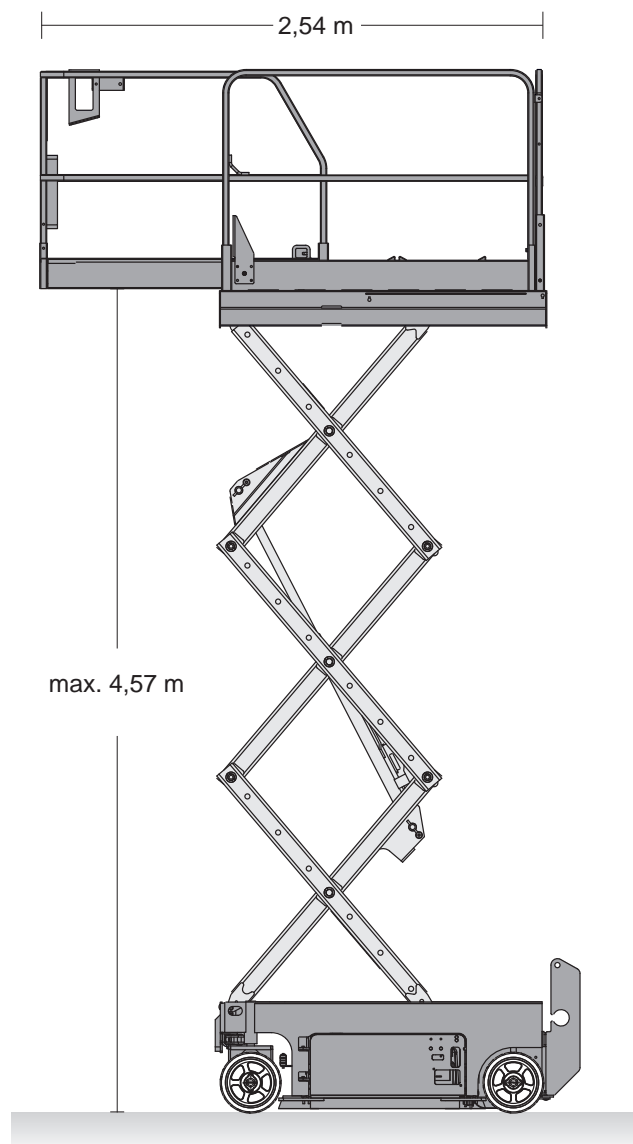

Pracovní diagram

Pozn.: Všechny údaje jsou pouze informativní a nemají závazný charakter. Právo změn a úprav vyhrazeno.