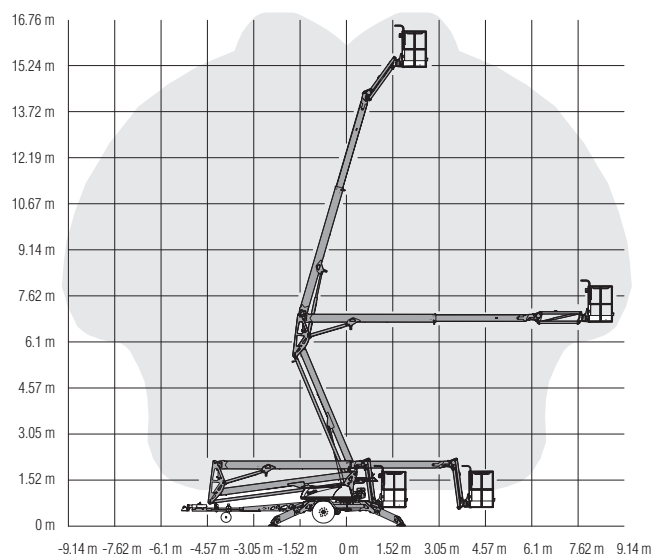

Genie TZ-50

Technické parametry

Pracovní diagram

Systém zdvihu	teleskop
Max. pracovní výška	17.09 m
Max. boční dosah	8.89 m
Max. nosnost koše	227 kg
Rozměr koše	1.12 x 0.68 m
Max. počet osob v koši	2
Otočný koš	135° / 160°
Rameno	ano
Akční okruh	359°
Transportní délka	7.16 m
Transportní šířka	1.68 m
Transportní výška	2.00 m
Druh pohonu	Baterie
Schopnost překonat svah	20 %
Vlastní hmotnost	2025 kg
Šířka podepření	4.37
Další vlastnosti	230V v koši.