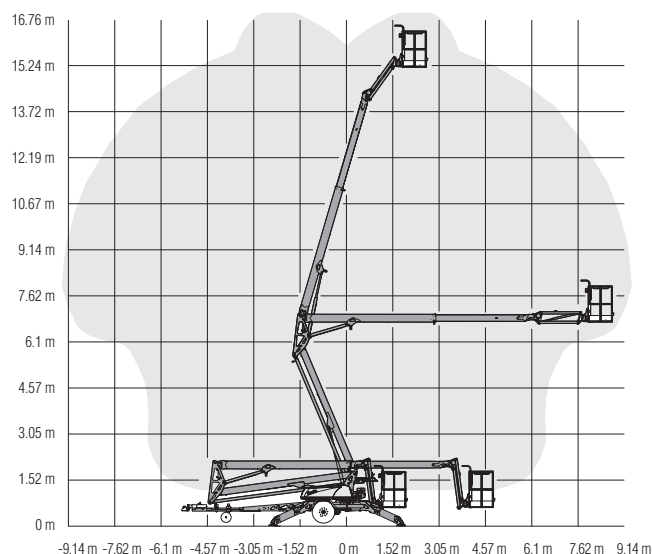

## Technické parametry

## Pracovní diagram

Systém zdvihu	teleskop
Max. pracovní výška	17.09 m
Max. boční dosah	8.89 m
Max. nosnost koše	227 kg
Rozměr koše	1.12 x 0.68 m
Max. počet osob v koši	2
Otočný koš	135° / 160°
Rameno	ano
Akční okruh	359°
Transportní délka	7.16 m
Transportní šířka	1.68 m
Transportní výška	2.00 m
Druh pohonu	Baterie
Schopnost překonat svah	20 %
Vlastní hmotnost	2025 kg
Šířka podepření	4.37
Další vlastnosti	230V v koši.