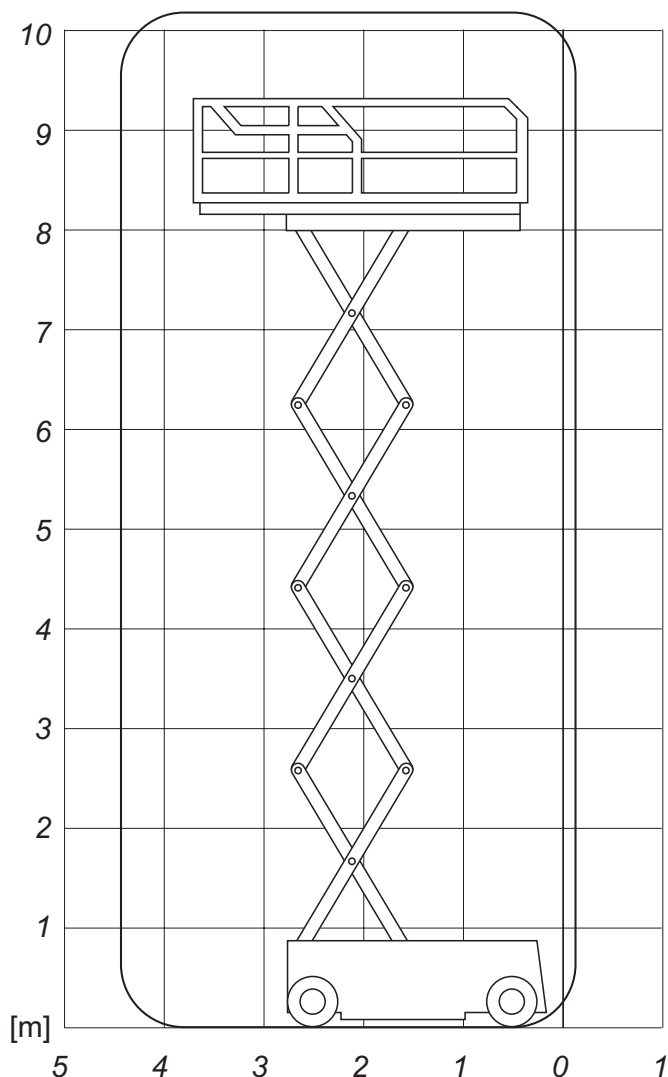

Pracovní diagram

VOLEJTE ZARMA
800 504 504

www.plosinyplzen.cz