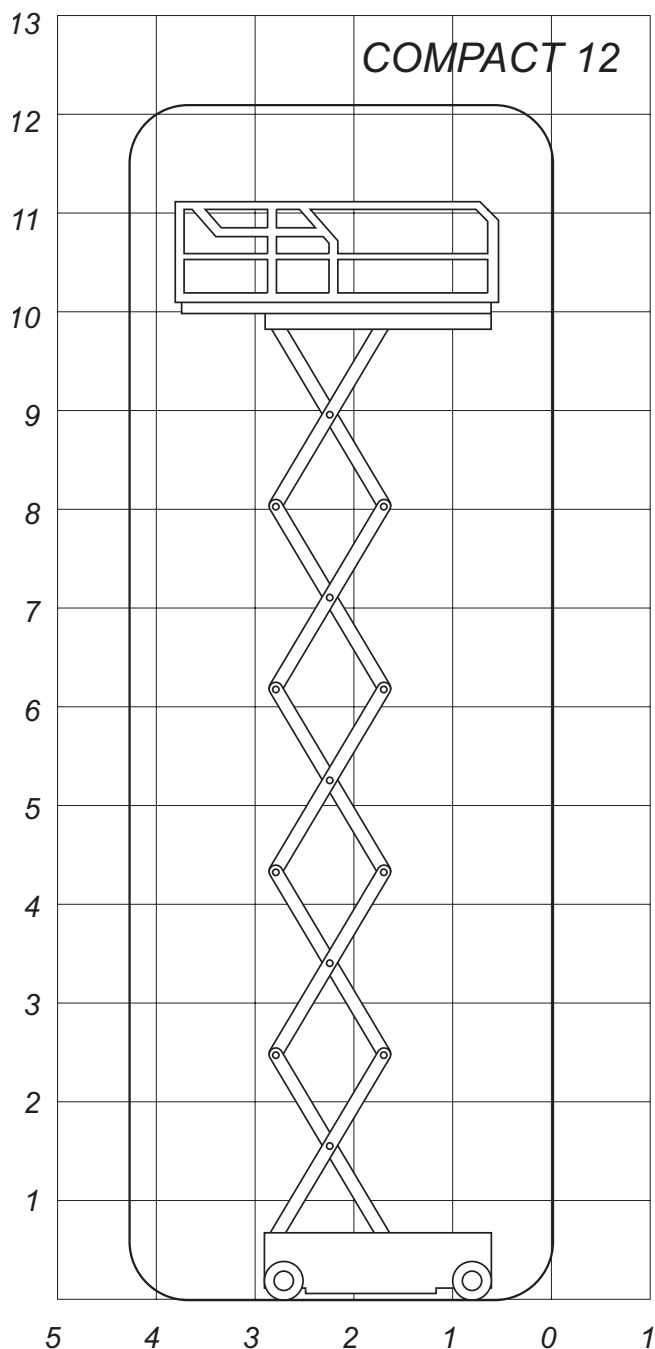

PLOŠINY PLZEŇ

Nejlepší pažitý s.r.o.
Vrchlického 178, 330 26 Tlučná

Provozovna Plzeň:
Dvorní 70/9, 301 00 Plzeň-Roudná
tel.: 800 504 504
email: info@plosinyplzen.cz

Compact 12

Technické parametry

Systém zdvihu	nůžkový
Max. pracovní výška	12,00 m
Max. nosnost koše	300 kg
Rozměr koše	2,3 (3,22) x 1,2 m
Transportní délka	2,31 m
Transportní šířka	1,20 m
Transportní výška	2,38 m
Druh pohonu	Baterie
Schopnost překonat svah	23 %
Vlastní hmotnost	2630 kg
Nivelační podpěry	-
Další vlastnosti	Proporcionální řízení, prodloužení koše 0.92 m

Pracovní diagram

VOLEJTE ZARMA
800 504 504

www.plosinyplzen.cz