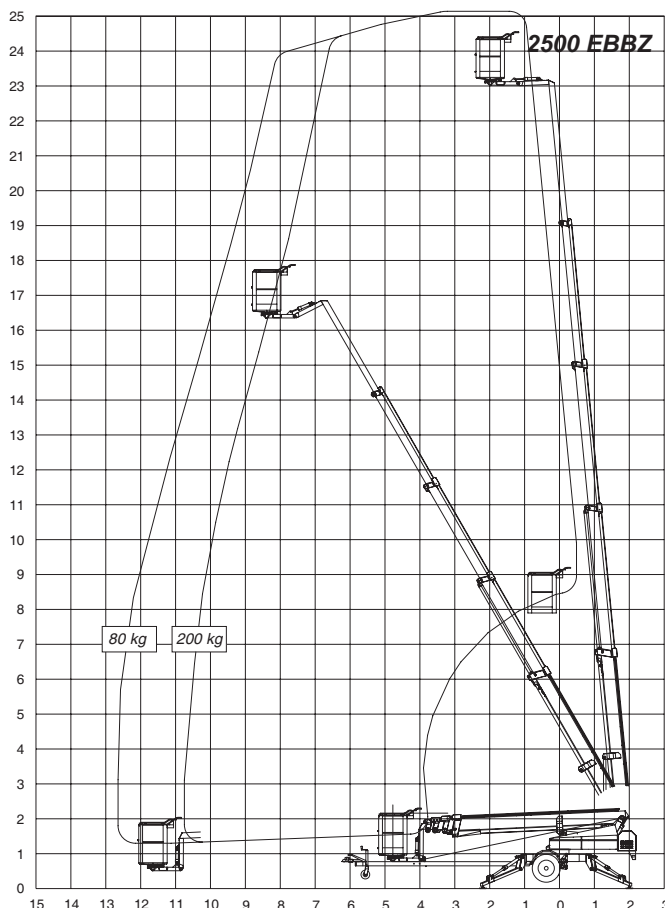

PLOŠINY PLZEŇ

OMME 2500 EBBZ

Nejlepší pažitý s.r.o.
Vrchlického 178, 330 26 Tlučná

Provozovna Plzeň:
Dvorní 70/9, 301 00 Plzeň-Roudná
tel.: 800 504 504
email: info@plosinyplzen.cz

Technické parametry

Max. Pracovní výška	25,1 m
Max. boční dosah	12,6 m
Podvozek	
Konstrukce plošiny	teleskop
Nosnost koše	200 kg
Úhel otočení	$\pm 400^\circ$
Natočení koše	$\pm 40^\circ$
Celková hmotnost	2900 kg
Transportní délka	8,40 m
Průjezdni šířka	1,70 m
Průjezdni výška	2,10 m
Šířka s podpěry	4,25 m
Pohon	baterie

Pracovní diagram

VOLEJTE ZARMA
800 504 504

www.plosinyplzen.cz

Pozn.: Všechny údaje jsou pouze informativní a nemají závazný charakter. Právo změn a úprav vyhrazeno.