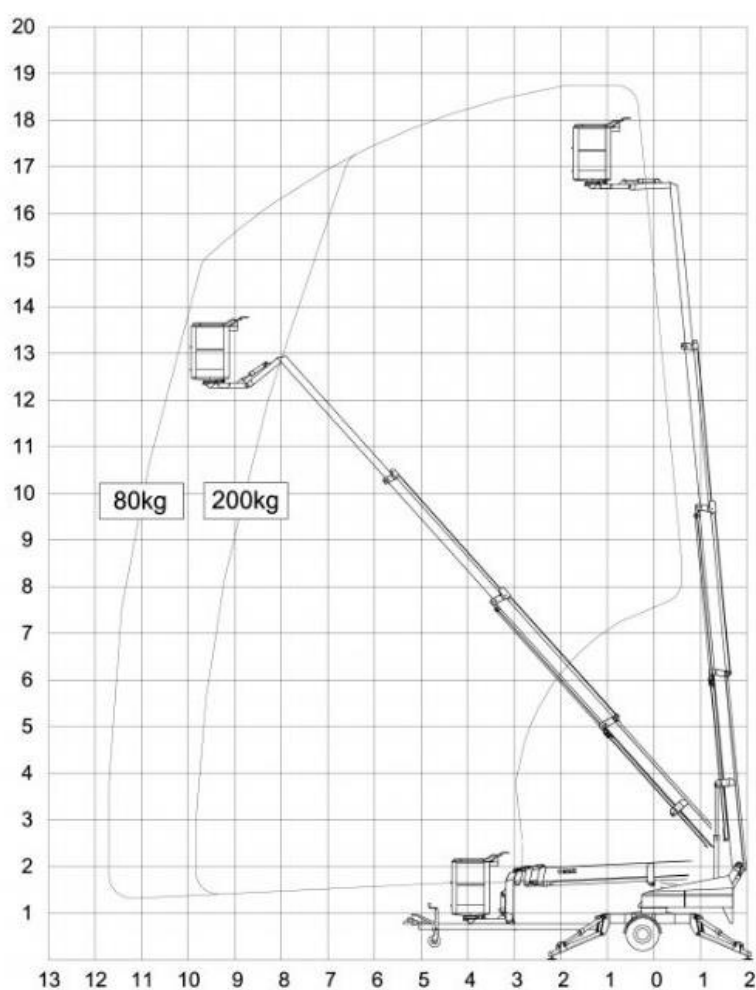

PŘÍVĚSNÉ PLOŠINY

OMME 1850 EBZ

Max. pracovní výška	18.60 m	Délka	7.20 m
Max. nosnost koše	215 kg	Šířka	1.70 m
Rozměr koše	1.2 x 0.7 m	Výška	2.10 m
Max. boční dosah	11.70 m	Vlastní hmotnost	2200 kg

Cena pronájmu